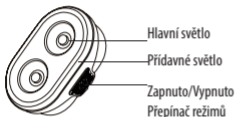

Baterie zajišťuje napájení lampy po dobu 2.5–24 hodin.

⚙	●	○	⚡	OFF
ON	2.5h	4h	7h	20h
⚡	2.5h	4h	8h	24h
OFF	3h	4.5h	9h	/

Bezpečnostní opatření

- Nesměřujte světlo přímo do očí, aby nedošlo k jejich poškození. Dlouhodobé svícení lampy způsobí její zahřívání, což je normální jev.
- Při prvním použití výrobku po vybalení je třeba lampu jednou nabít a vybit, aby bylo zajištěno normální používání.
- Na poškození výrobku nebo nesprávné použití se záruka nevztahuje.
- V případě problémů s výrobkem nás můžete kontaktovat e-mailem na adrese: info@vayox.pl

ZJEDNODUŠENÉ PROHLÁŠENÍ O SHODĚ

Bodex Electronics sp. z o.o. prohlašuje, že tento výrobek je v souladu se směrnicemi 2014/30/EU, 2011/65/EU. Úplné znění EU prohlášení o shodě je k dispozici na internetové adrese:

<https://vayox.pl/dokumenty>