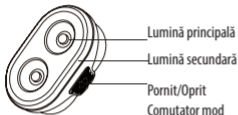

Bateria asigură alimentarea lămpii timp de 2.5-24 de ore.

⚙	●	◐	⚡	OFF
ON	2.5h	4h	7h	20h
⚡	2.5h	4h	8h	24h
OFF	3h	4.5h	9h	/

■ Măsuri de precauție

- Vă rugăm să nu îndreptați lumina direct în ochi pentru a nu provoca leziuni. Funcționarea îndelungată a lămpii va cauza încălzirea acesteia, ceea ce este un fenomen normal.
- Când produsul este utilizat pentru prima dată după scoaterea din ambalaj, vă rugăm să încărcăți și să descărcați lampa o dată pentru a asigura o utilizare normală.
- Deteriorarea produsului sau utilizarea necorespunzătoare nu sunt acoperite de garanție.
- În cazul problemelor cu produsul, ne puteți contacta prin e-mail la adresa: info@vayox.pl

DECLARAȚIE DE CONFORMITATE SIMPLIFICATĂ

Bodex Electronics sp. z o.o. declară că acest produs este în conformitate cu directivele 2014/30/EU, 2011/65/EU. Textul integral al declarației de conformitate UE este disponibil la adresa de internet:

<https://vayox.pl/dokumenty>